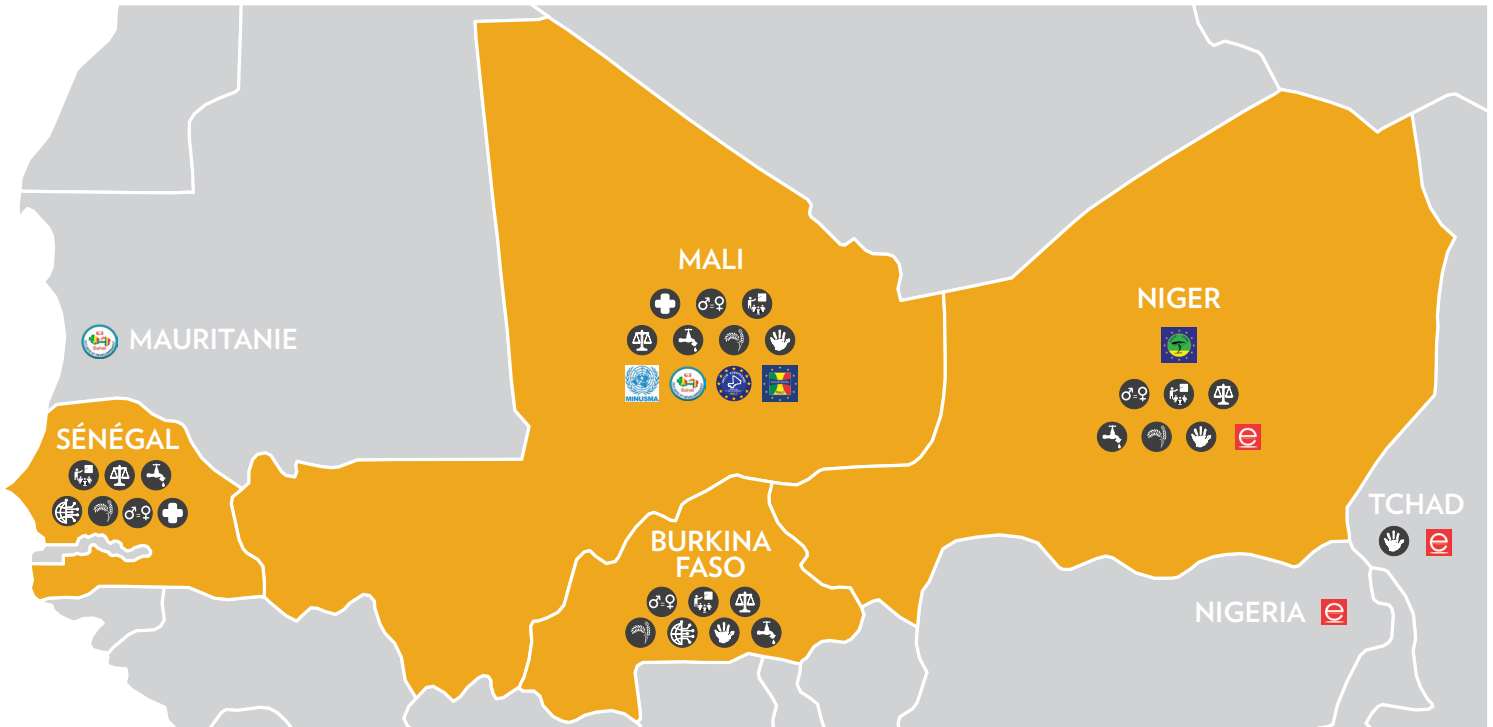

ENGAGEMENT DU LUXEMBOURG EN FAVEUR DU SAHEL

COOPÉRATION AU DÉVELOPPEMENT ET ACTION HUMANITAIRE

Un engagement croissant. Investissements en 2017 : 96 millions EUR. Investissements en 2018 : 102 millions EUR.

COOPÉRATION EN MATIÈRE DE SÉCURITÉ ET DE DÉFENSE

Depuis 2014, contributions financières à hauteur de 7,1 millions EUR au soutien médical et à des projets de gestion informatique et logistique et déploiement régulier de militaires et policiers luxembourgeois dans les missions multilatérales.