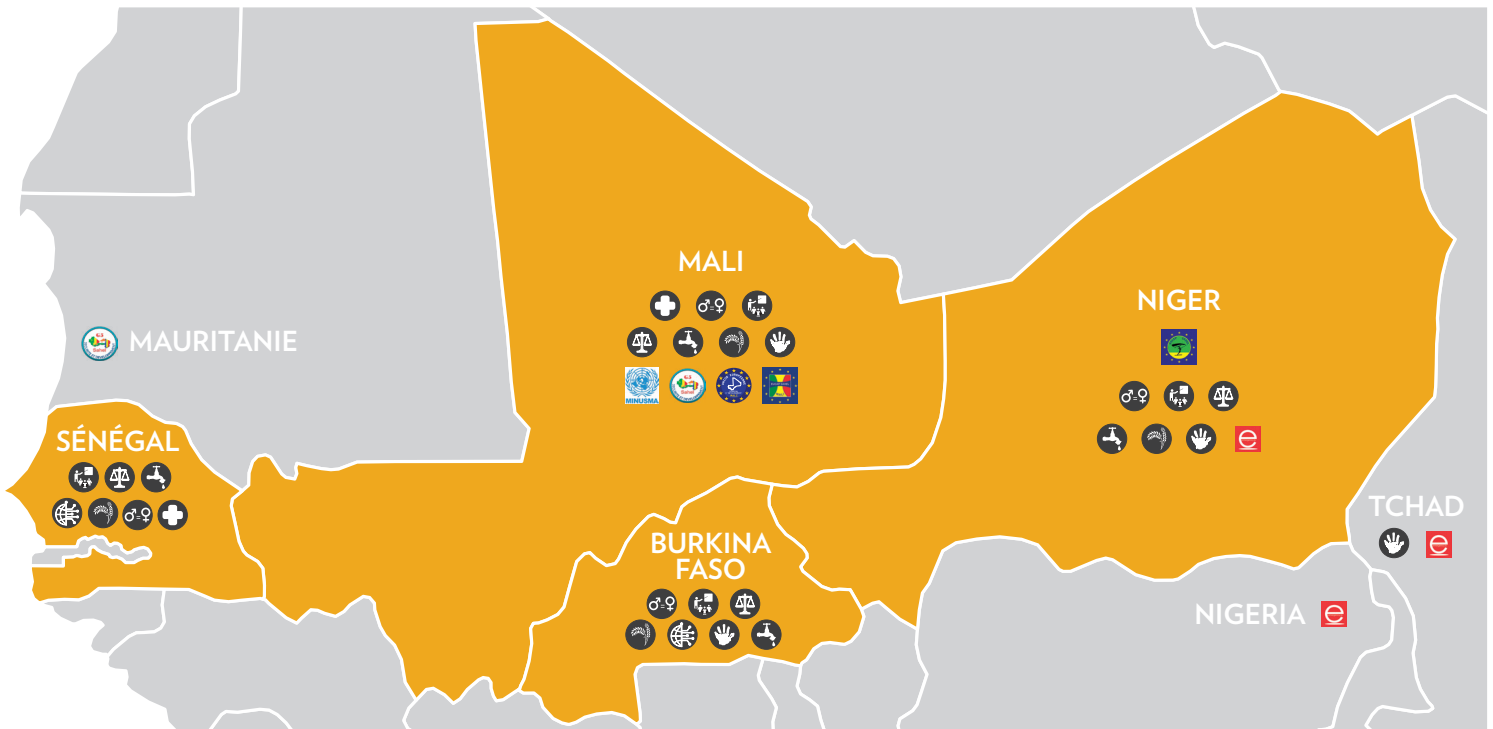

ENGAGEMENT DU LUXEMBOURG EN FAVEUR DU SAHEL

COOPÉRATION AU DÉVELOPPEMENT ET ACTION HUMANITAIRE

Un engagement croissant. Investissements en 2017 : 96 millions EUR. Investissements en 2018 : 102 millions EUR.

COOPÉRATION EN MATIÈRE DE SÉCURITÉ ET DE DÉFENSE

Depuis 2014, contributions financières à hauteur de 7,1 millions EUR au soutien médical et à des projets de gestion informatique et logistique et déploiement régulier de militaires et policiers luxembourgeois dans les missions multilatérales.