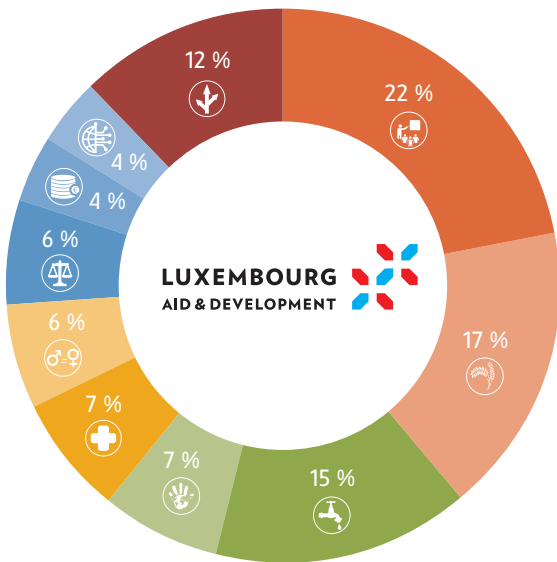

ENGAGEMENT DU LUXEMBOURG EN FAVEUR DU SAHEL

COOPÉRATION AU DÉVELOPPEMENT ET ACTION HUMANITAIRE

Un engagement croissant. Investissements en 2017 : 96 millions EUR. Investissements en 2018 : 102 millions EUR.