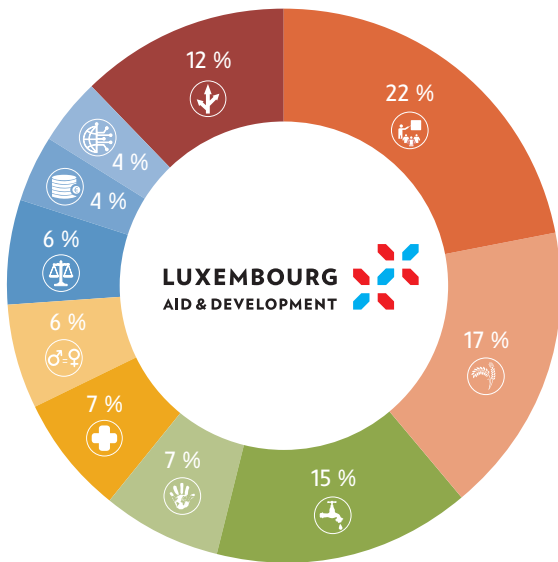

ENGAGEMENT DU LUXEMBOURG EN FAVEUR DU SAHEL

COOPÉRATION AU DÉVELOPPEMENT ET ACTION HUMANITAIRE

Un engagement croissant. Investissements en 2017 : 96 millions EUR. Investissements en 2018 : 102 millions EUR.